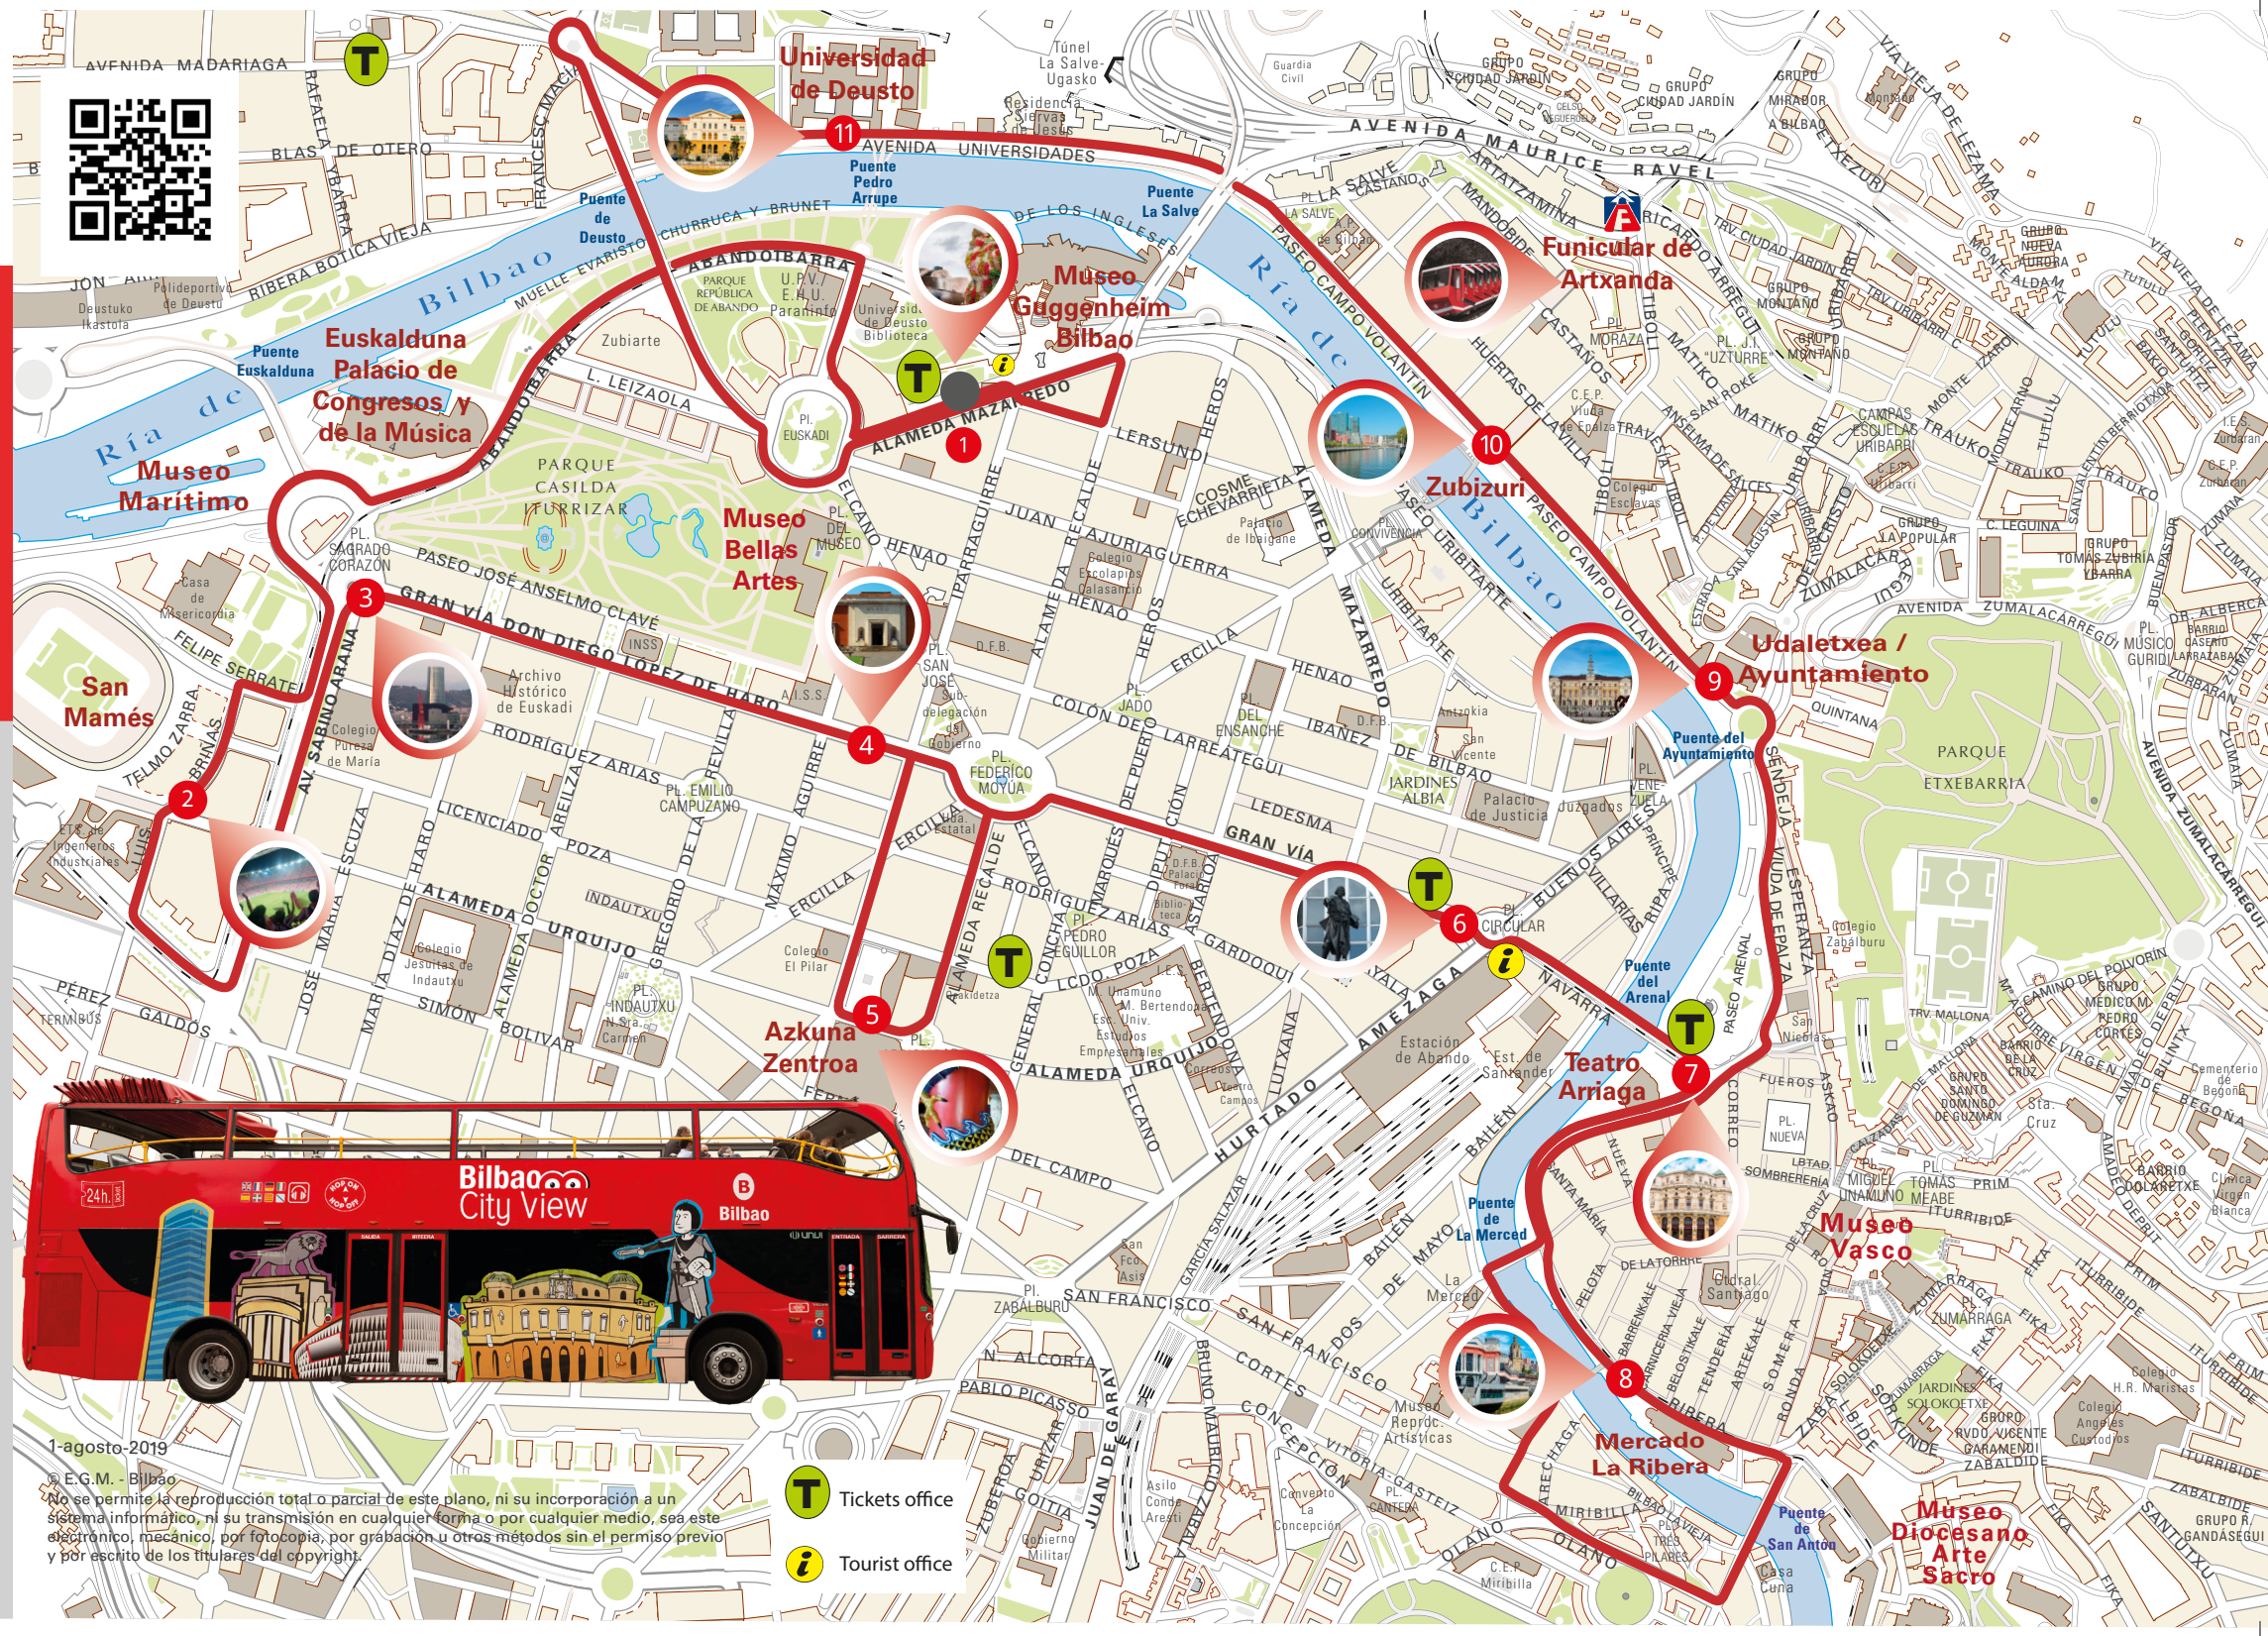

Gran Vía, 7
6113 Gran Vía 7

Teatro Arriaga
5102 Arenal / Arriaga

Casco Viejo - Siete Calles
5106 Ribera / Merkatur

Ayuntamiento / Udaletxea
2108 Ernesto Erkoreka / Udaletxea

Funicular de Artxanda

Zubizuri
2105 Campo Volantin 23

Universidad de Deusto - Pasarela
1427 Unibetsitate 24

1-agosto-2019

© E.G.M. - Bilbao
No se permite la reproducción total o parcial de este plano, ni su incorporación a un sistema informático, ni su transmisión en cualquier forma o por cualquier medio, sea este electrónico, mecánico, por fotocopia, por grabación u otros métodos sin el permiso previo y por escrito de los titulares del copyright.