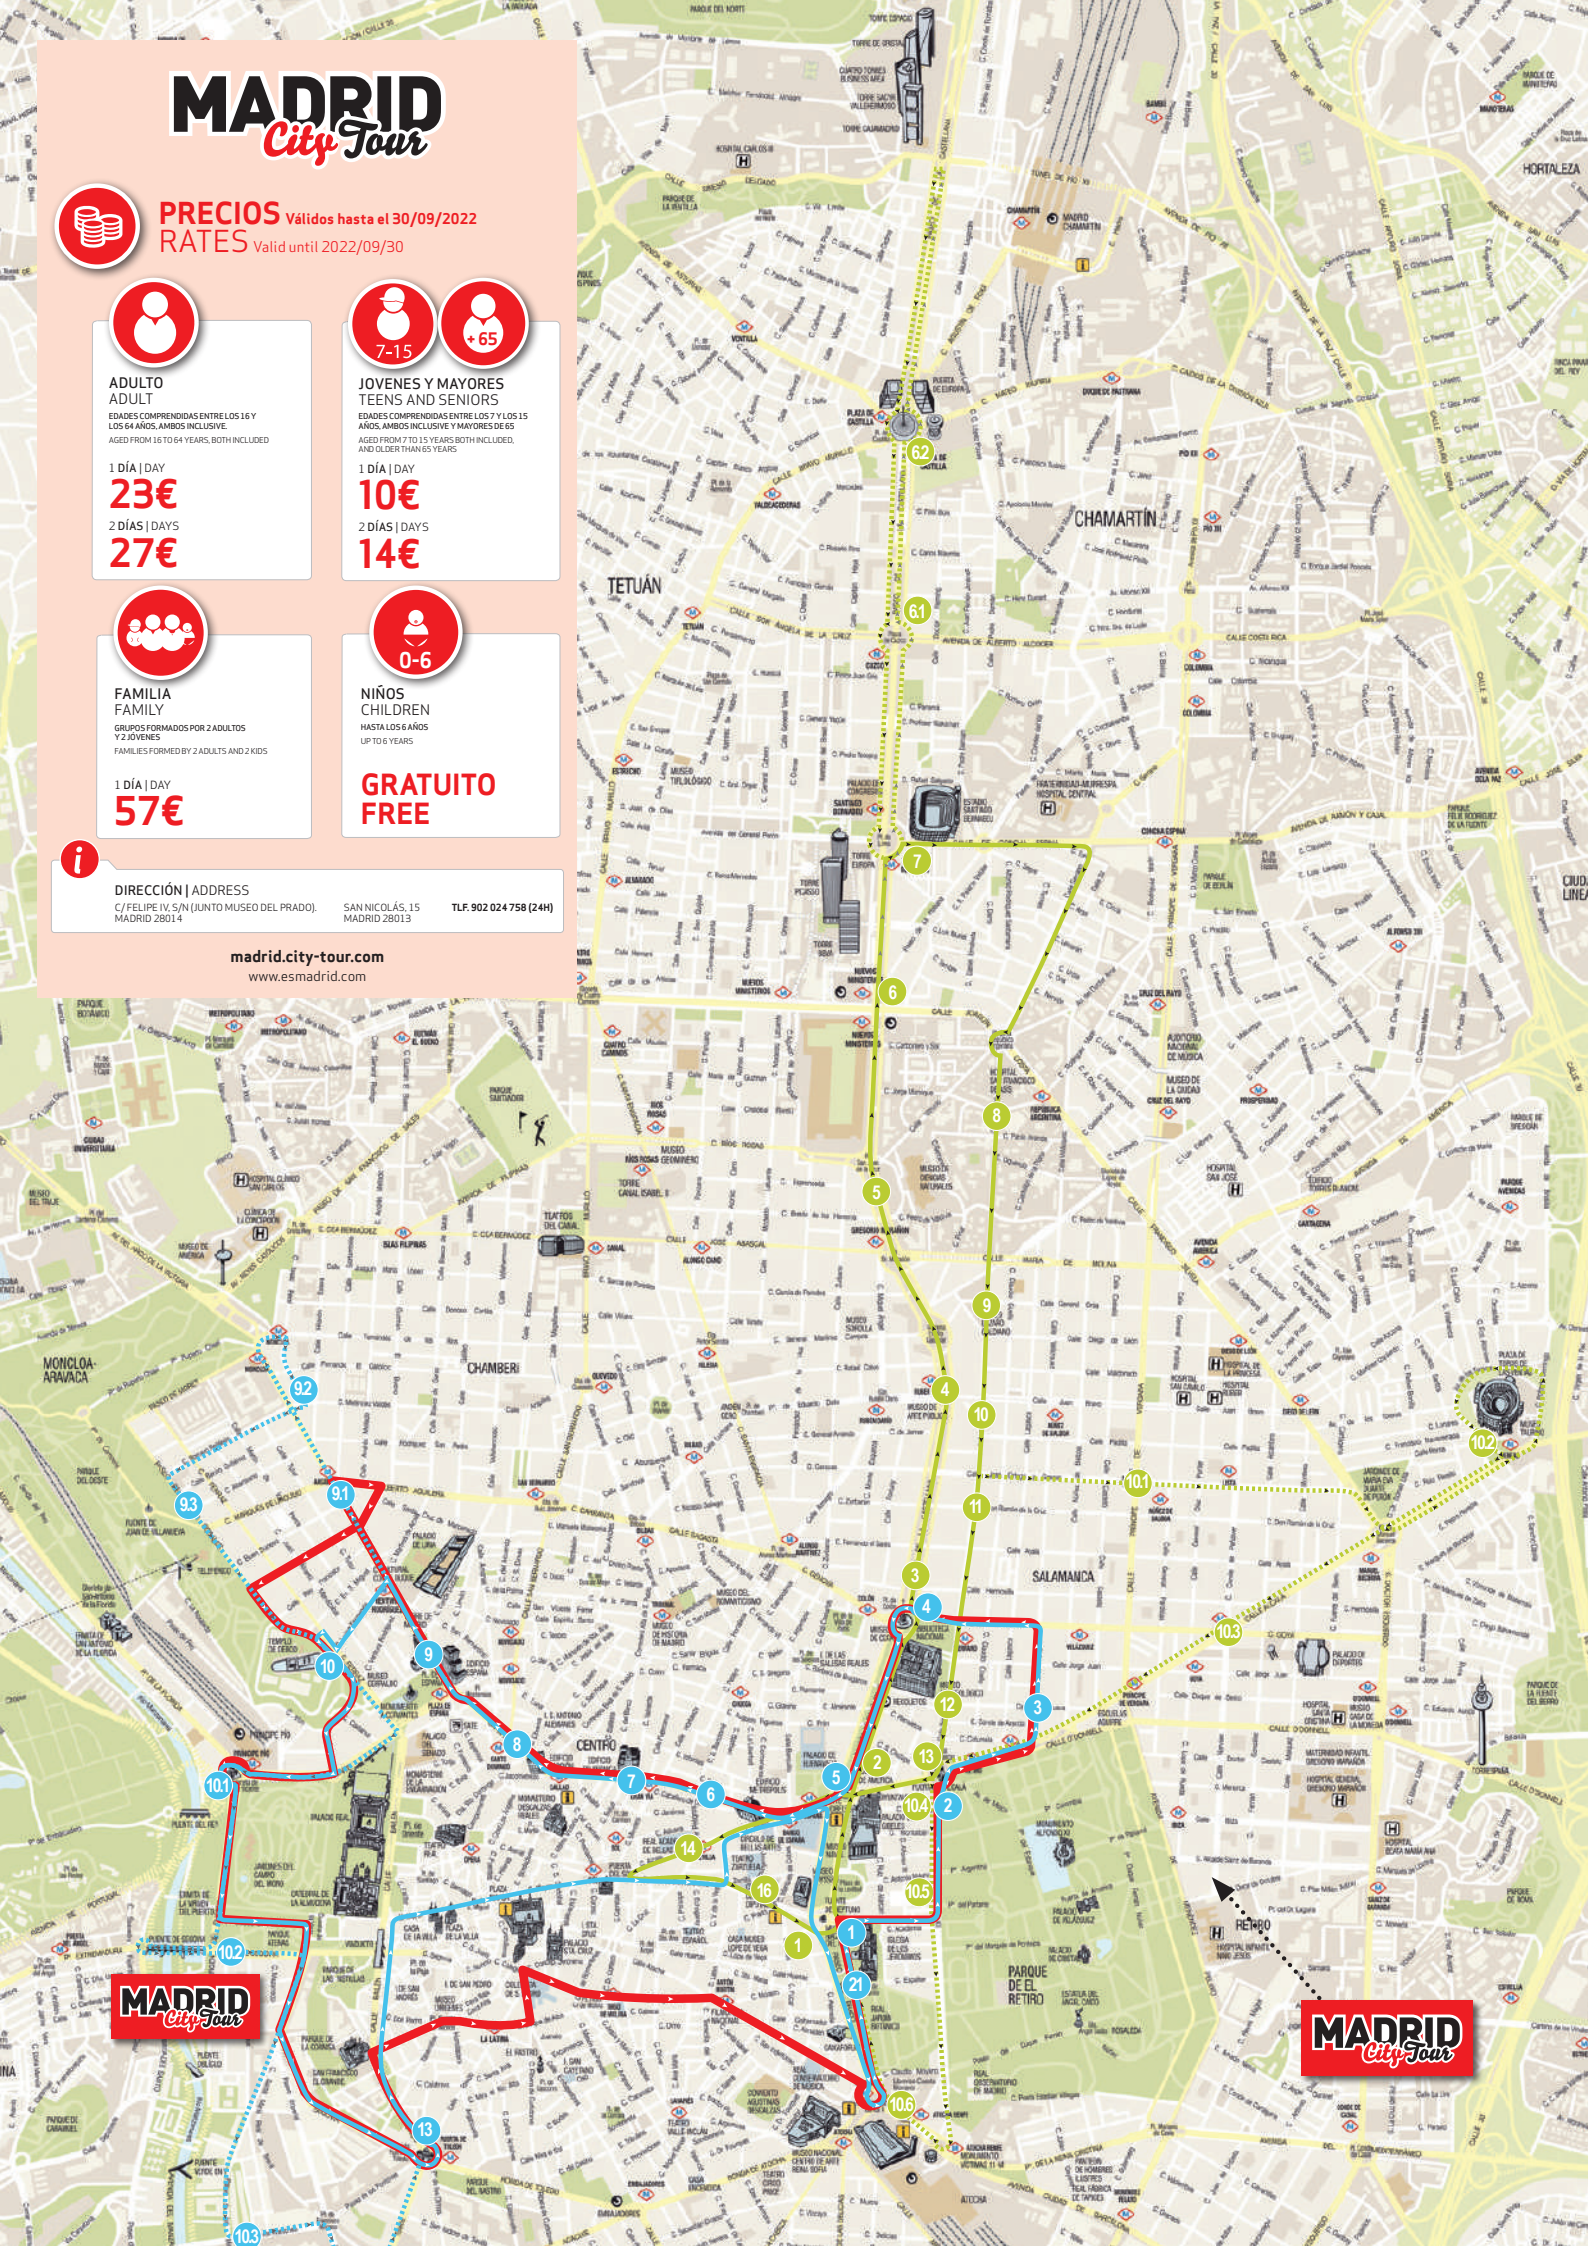

MADRID City Tour

PRECIOS Válidos hasta el 30/09/2022
RATES Valid until 2022/09/30

ADULTO
ADULT

1 DÍA | DAY

23€

2 DÍAS | DAYS

27€

7-15

+65

JOVENES Y MAYORES
TEENS AND SENIORS

1 DÍA | DAY

10€

2 DÍAS | DAYS

14€

FAMILIA
FAMILY

1 DÍA | DAY

57€

0-6

NIÑOS
CHILDREN

HASTA LOS 6 AÑOS
UP TO 6 YEARS

GRATUITO
FREE

DIRECCION | ADDRESS

SAN NICOLAS, 15 MADRID 28013

TEL: 902 024 758 (24H)

madrid.city-tour.com
www.esmadrid.com